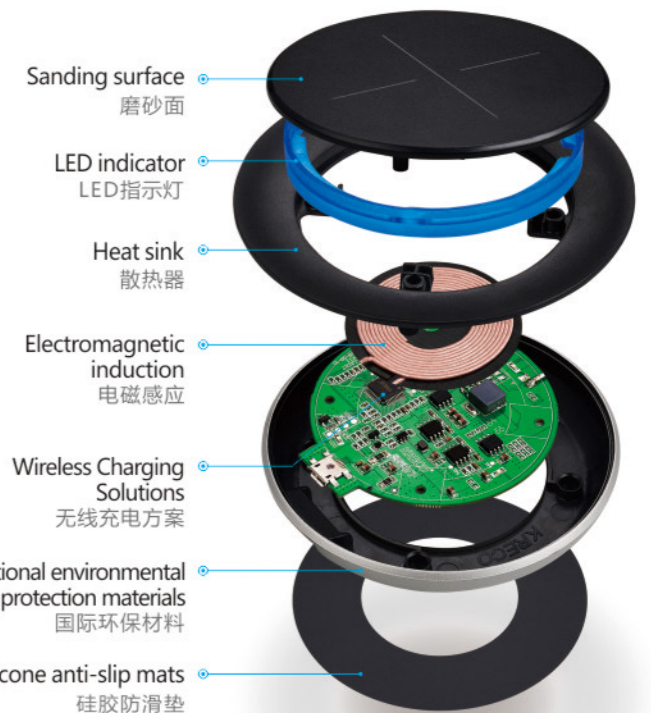

内置智能保护系统多重安全模块有效防止过充和短路，稳定可靠，安全无忧

Able to charge all mobile phones or other electronic products that support the Qi standard

可对支持Qi标准的所有手机或其他电子产品进行充电。

Sanding surface
磨砂面

LED indicator
LED指示灯

Heat sink
散热器